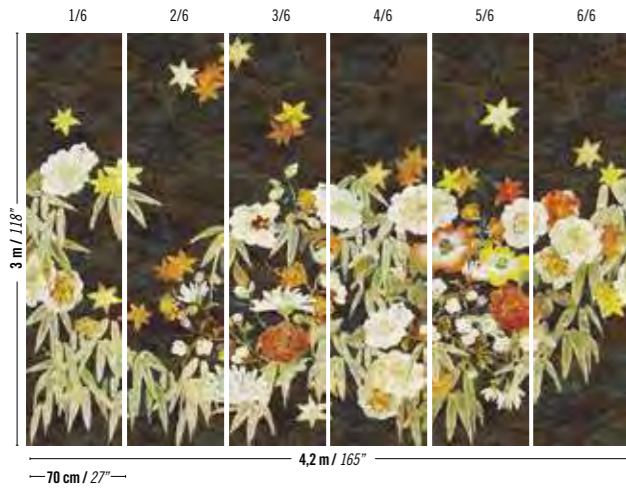

SIMULATION - 5 LÈS / 5 DROPS

L'ÉCOUTE DU SILENCE MYTHIQUE (TP 293 03)

SIMULATION - 5 LÈS / 5 DROPS

L'ÉCOUTE DU SILENCE MYTHIQUE (TP 293 04)

MÉMOIRE D'UN JARDIN (TP 283 02)

☐ **Panoramique complet - TP 287 = 4,2 x 3 m (6 lés de 70 cm x 3 m)**
 Ils ont été dessinés au raccord et sont donc répétables à l'infini.
 Possibilité d'ajouter autant de lés que vous souhaitez, sur commande.