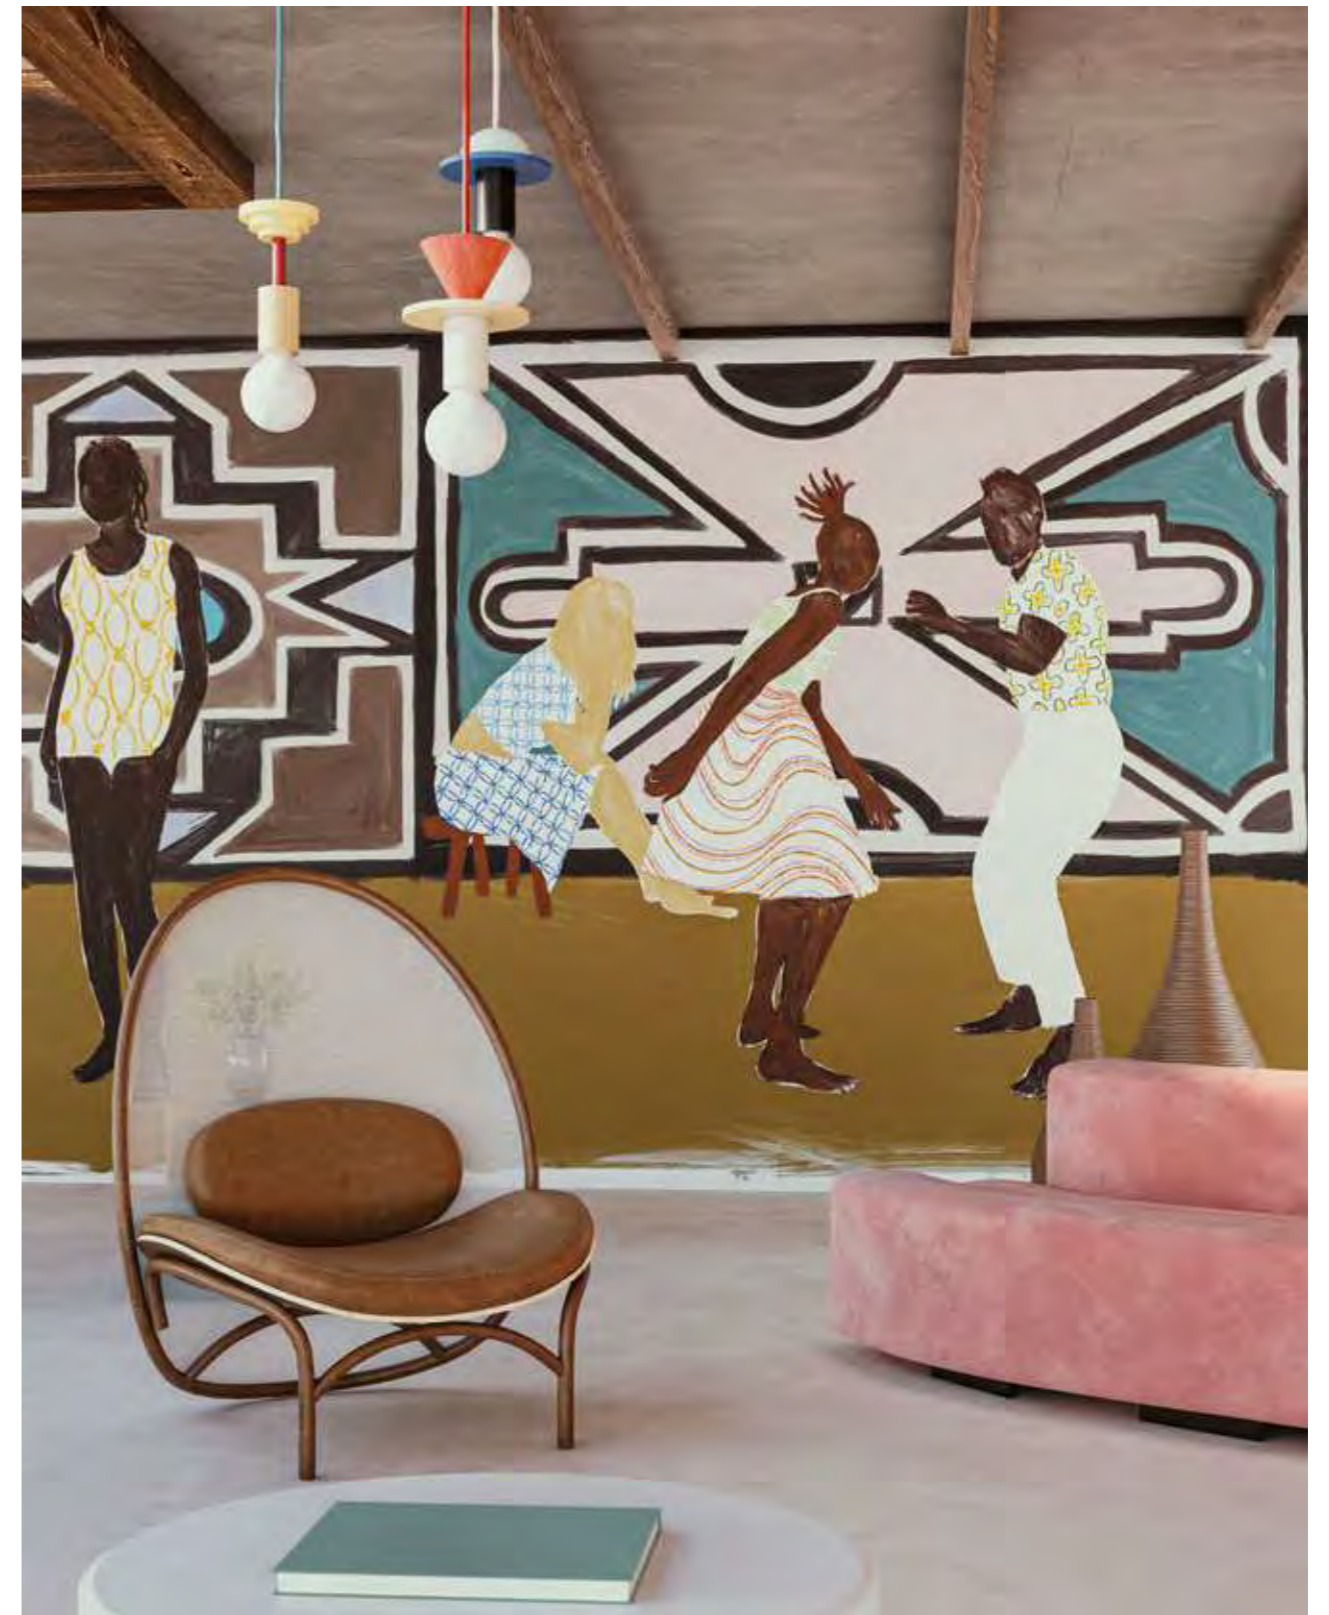

Panoramique complet - DM 904 01 = 11 x 3 m (11 lés de 1 x 3 m)
Ces panoramiques ont été dessinés au raccord et sont donc répétables à l'infini.
Composez vous-même votre panoramique, vendu au lé. Sur commande uniquement.

Sur mesure
Custom size

Complete panoramic - DM 904 01 = 433 x 118" (11 drops 39 x 118")
These panoramics have been designed as continuous one-drop repeats.
Compose your own panoramic, sold by the drop. On order only.

NDEBELE (DM 904 01)