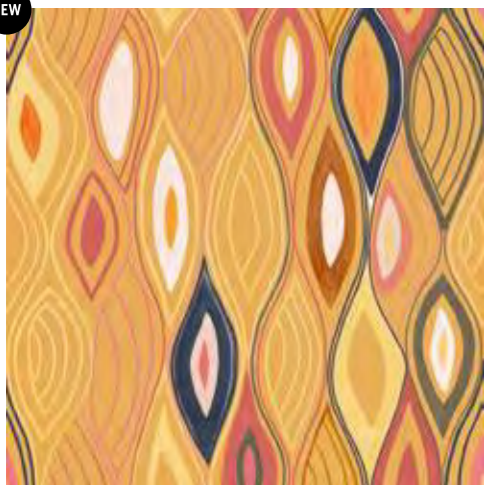

ARABESQUE (VP 1002 01)

Format standard - VP 1002 01 = 2,8 m x 3 m (4 lés de 70 cm x 3 m)
Pour plus d'ampleur, poser plusieurs panoramiques côte à côte.
Standard size - VP 1002 01 = 110" x 118" (4 drops 27" x 118")
For a more complete look, hang several panoramics side by side.