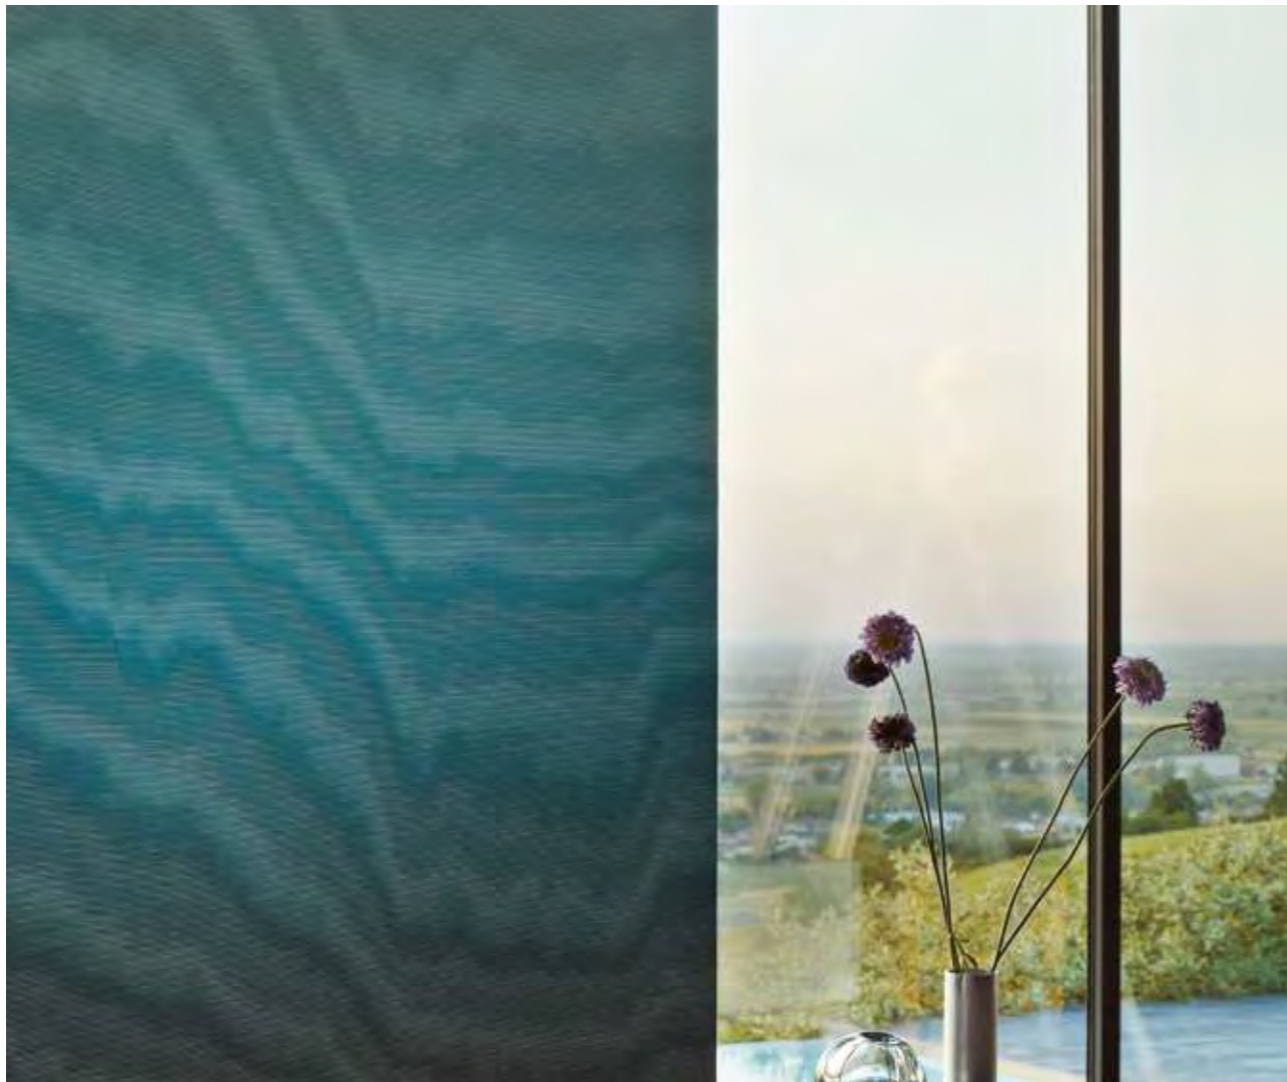

↔ **Pas de sur-mesure**
 No custom size

PLUS PUR QUE LE SOLEIL (RM 1028 01)

■ Simulation de pose avec 3 panneaux.
 Vendu au panneau - RM 1027 01 = 1,3 m x 3 m
 Possibilité d'ajouter autant de panneaux que vous souhaitez,
 sur commande.