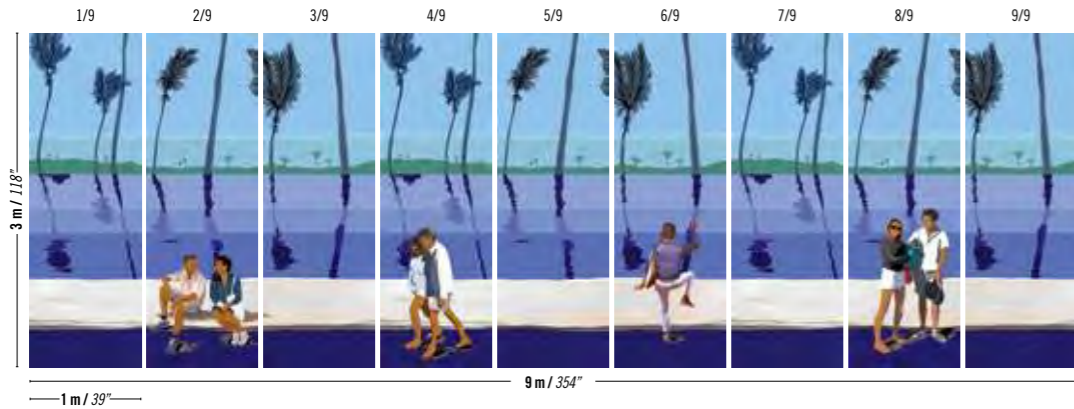

Panoramique complet - DM 905 01 = 9 x 3 m (9 lés de 1 x 3 m)
Ces panoramiques ont été dessinés au raccord et sont donc répétables à l'infini.
Composez vous-même votre panoramique, vendu au lé. Sur commande uniquement.

↔ **Sur mesure**
Custom size

Complete panoramic - DM 905 01 = 354 x 118" (9 drops 39 x 118")
These panoramics have been designed as continuous one-drop repeats.
Compose your own panoramic, sold by the drop. On order only.