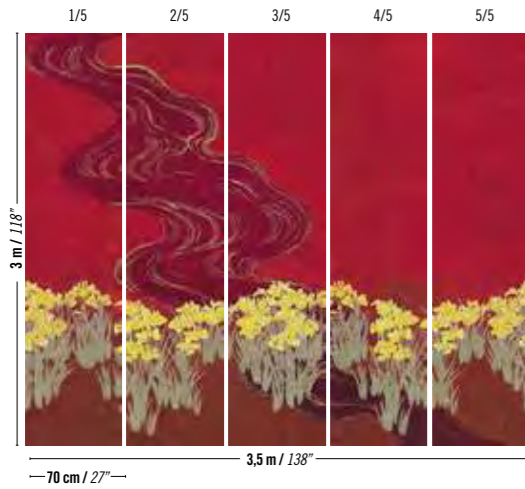

L'INFIME ET L'INFINI (TP 281 03)

SIMULATION - 5 LÈS / 5 DROPS

L'INFIME ET L'INFINI (TP 281 04)

LES PAYS LOINTAINS (TP 280 02)

 **Panoramique complet - TP 283 = 3,5 x 3 m (5 lés de 70 cm x 3 m)**
Ils ont été dessinés au raccord et sont donc répétables à l'infini.
Possibilité d'ajouter autant de lés que vous souhaitez, sur commande.